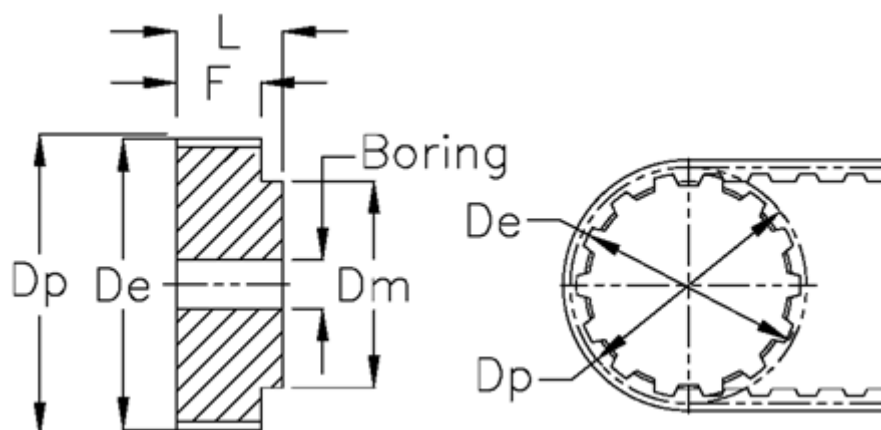

Varenummer: 60415236048
Beskrivelse: Tandremskive 36 AT5 48/0

Mål

De	= 75.15	Type = AT5
Dm	= 50	V•gt = 0.4
Dp	= 76.4	
F	= 30	
Forboring	= 8	
L	= 36	
Rembredde	= - 25 mm	
Tandantal	= 48	